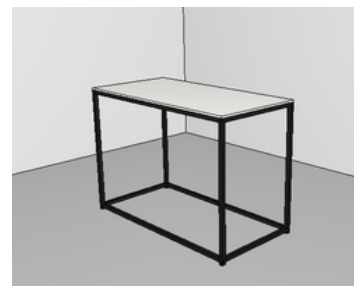

**INTEGRE COM  
MADEIRA E VIDRO**

Construa seu projeto em metalon através do Promob ou enviando suas especificações.

Edite e acrescente tampos em vidro ou madeira.

Selecione opções de pé fixo ou regulável.