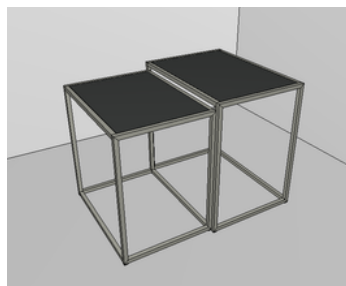

**INTEGRE COM  
MADEIRA E VIDRO**

Construa seu projeto em metalon através do Promob ou enviando suas especificações.

Edite e acrescente tampos em vidro ou madeira.

Selecione opções de pé fixo ou regulável.