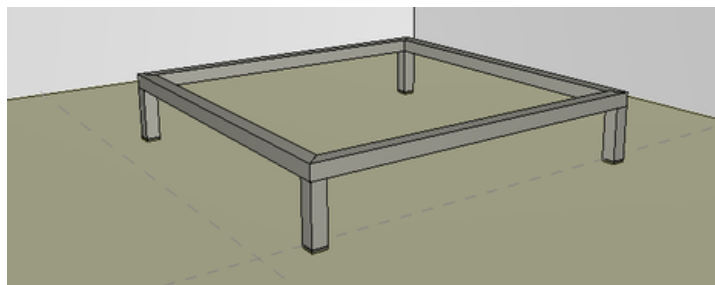

**INTEGRE COM  
MADEIRA E VIDRO**

Construa seu projeto em metalon através do Promob ou enviando suas especificações.

Edite e acrescente tampos em vidro ou madeira.

Selecione opções de pé fixo ou regulável.